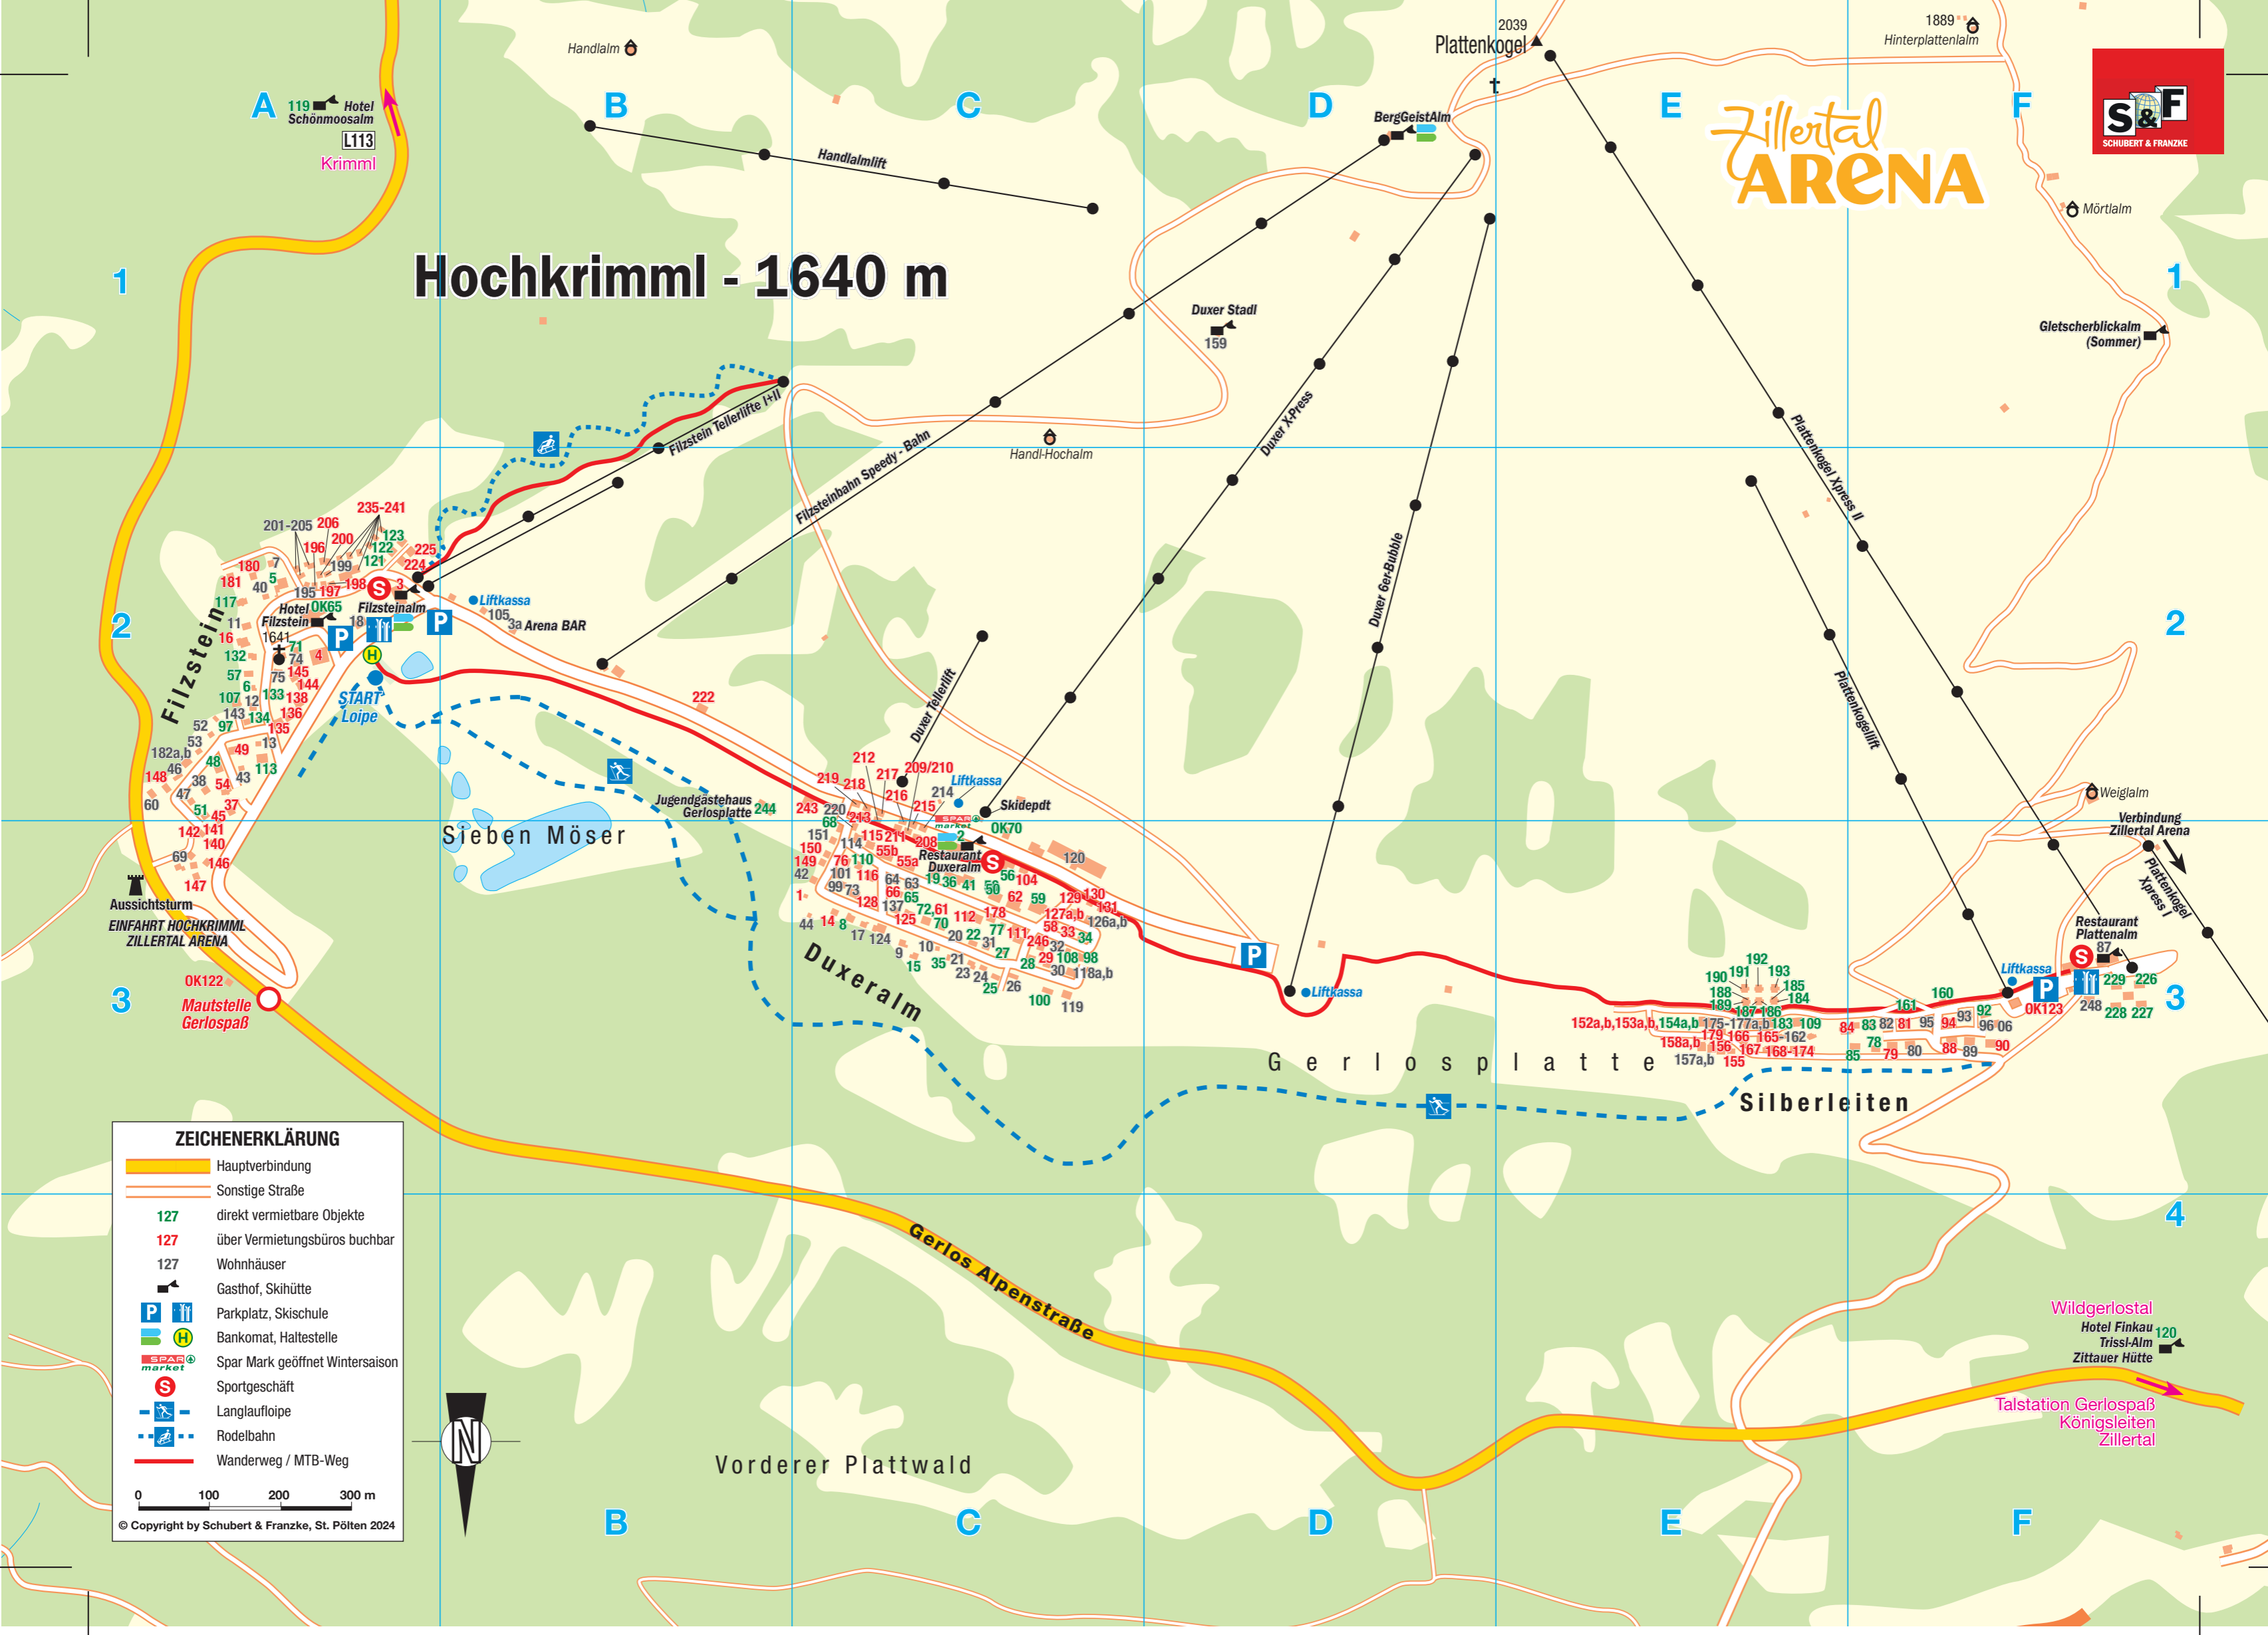

Zillertal ARENA

Hochkrimml - 1640 m

ZEICHENERKLÄRUNG

- Hauptverbindung
- Sonstige Straße
- 127 direkt vermietbare Objekte
- 127 über Vermietungsbüros buchbar
- 127 Wohnhäuser
- Gasthof, Skihütte
- Parkplatz, Skischule
- Bankomat, Haltestelle
- Spar Markt geöffnet Wintersaison
- Sportgeschäft
- Langlaufloipe
- Rodelbahn
- Wanderweg / MTB-Weg

0 100 200 300 m

© Copyright by Schubert & Franzke, St. Pölten 2024

Wildgerlostal
Hotel Finkau
Trissl-Alm
Zittauer Hütte

Talstation Gerlospaß
Königsleiten
Zillertal