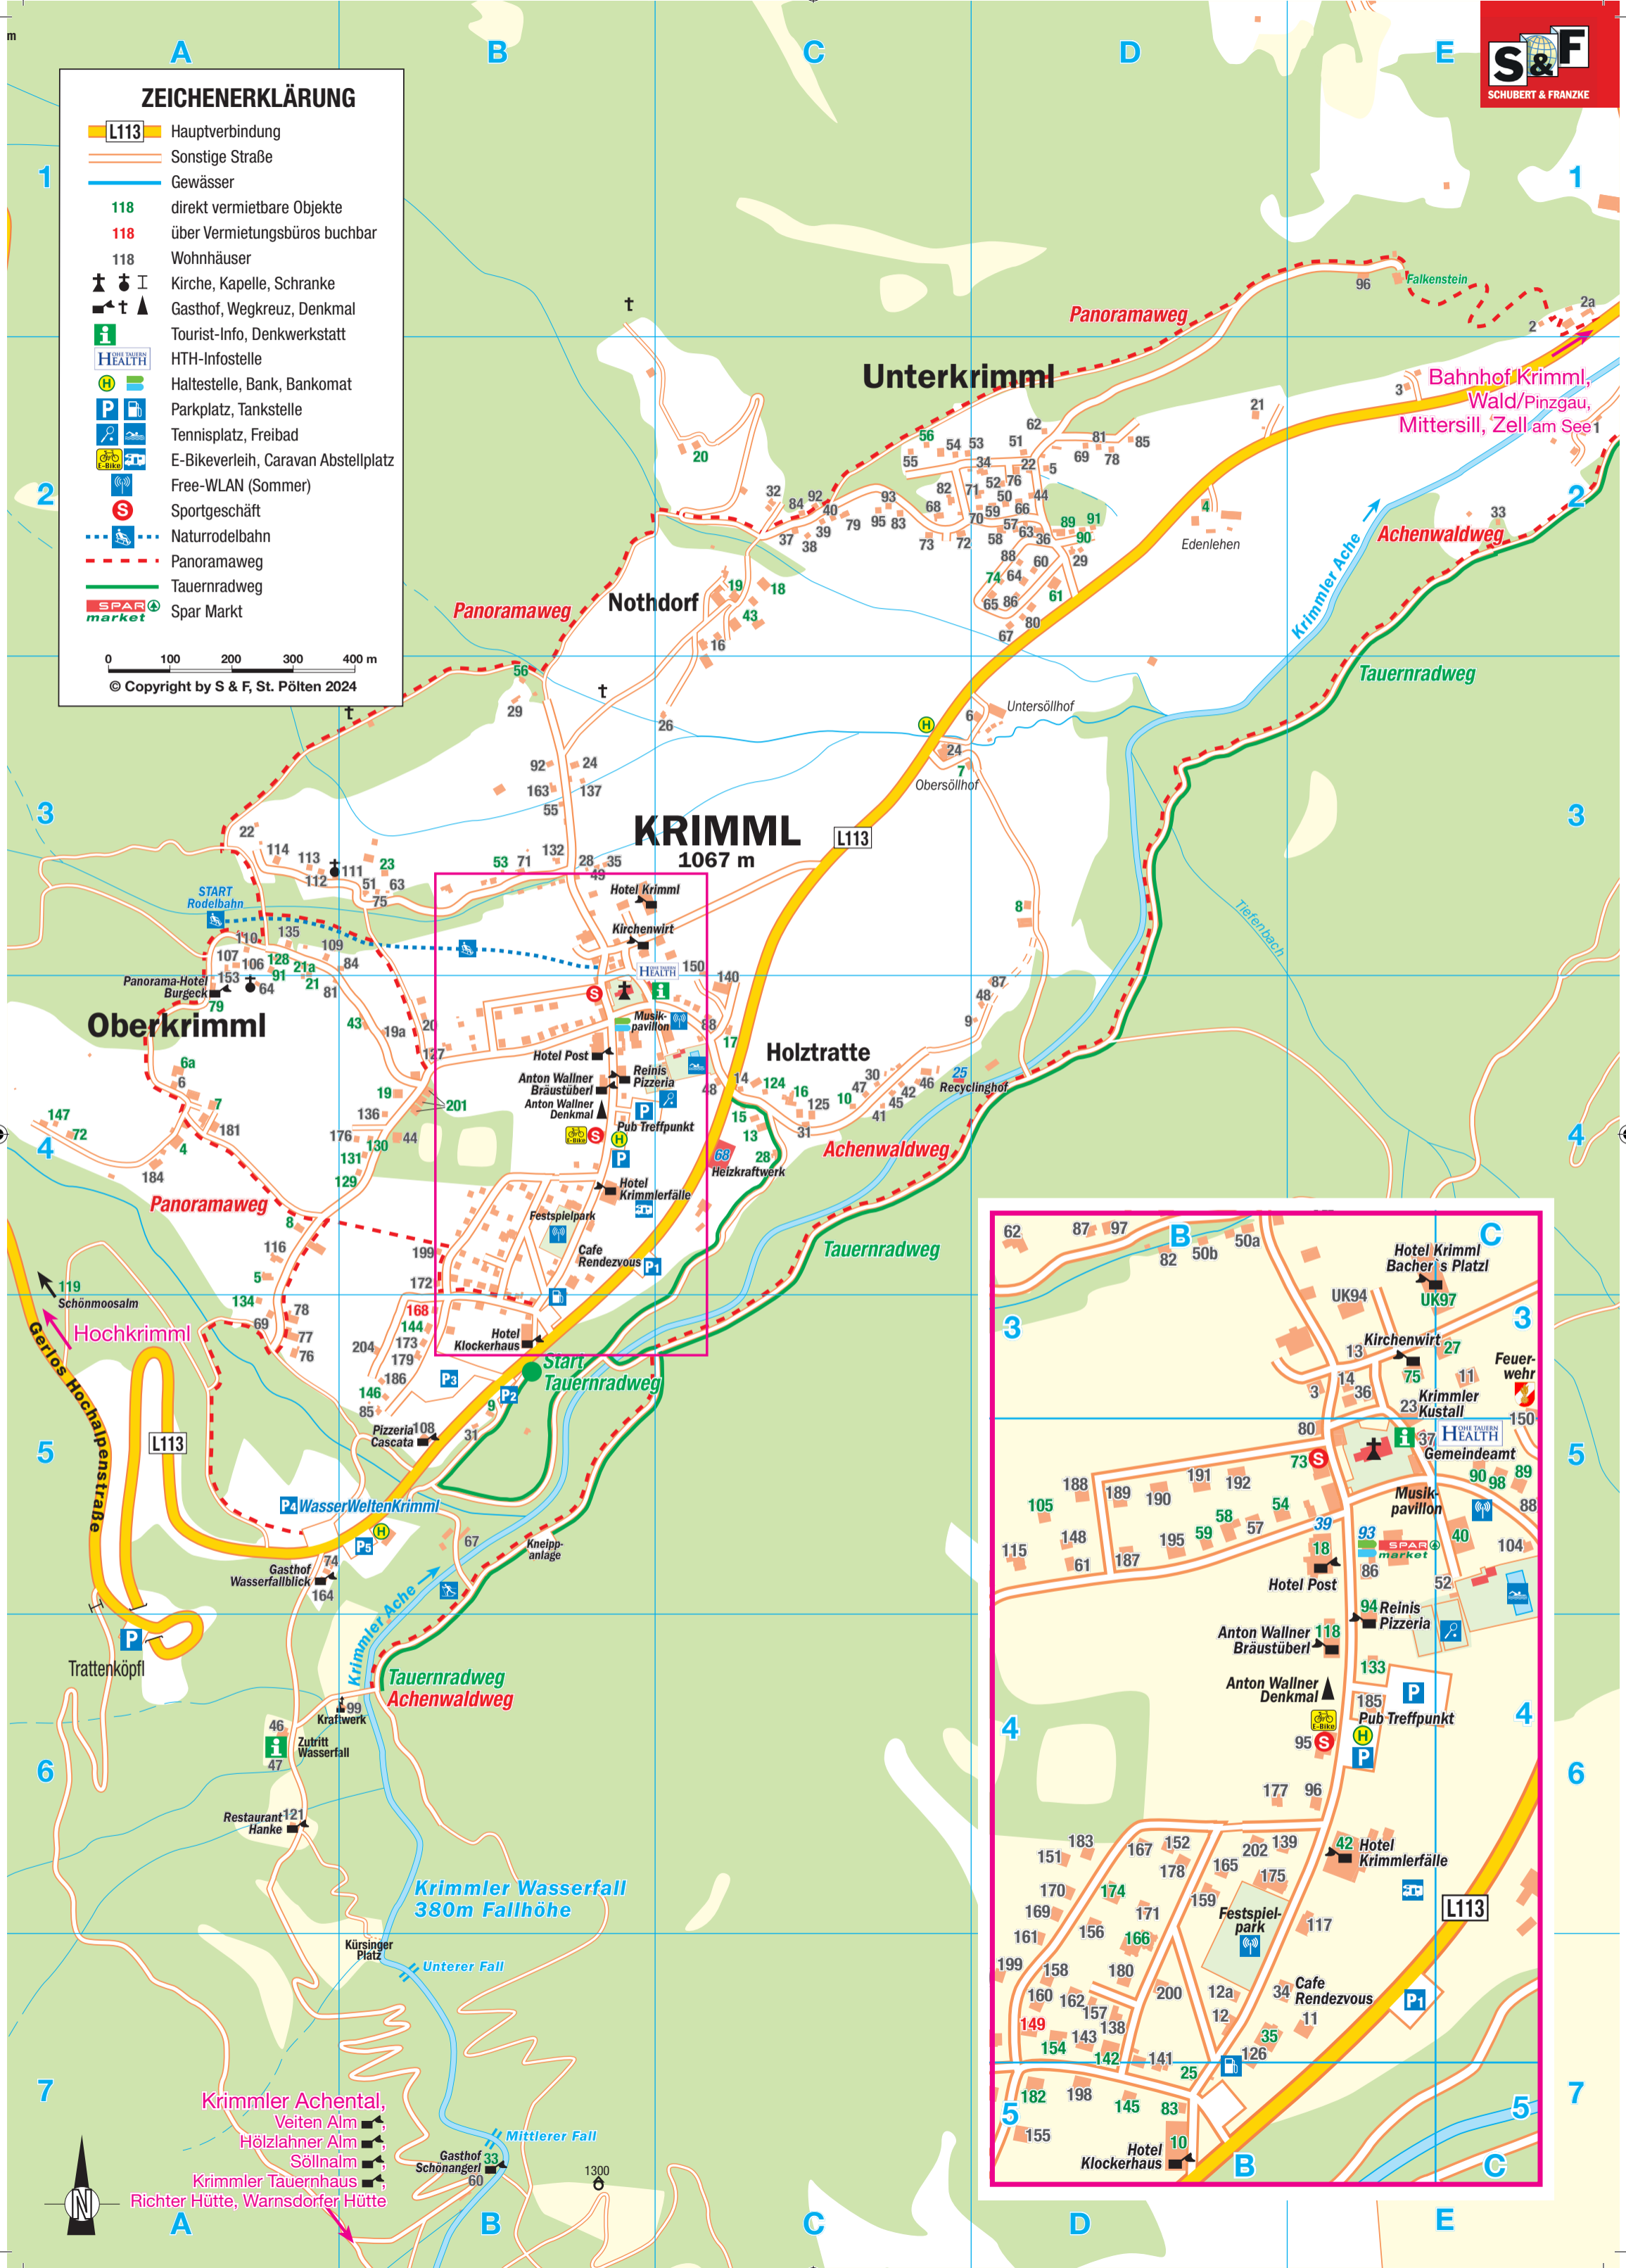

**ZEICHENERKLÄRUNG**

- L113 Hauptverbindung
- Sonstige Straße
- Gewässer
- 118 direkt vermietbare Objekte
- 118 über Vermietungsbüros buchbar
- 118 Wohnhäuser
- Kirche, Kapelle, Schranke
- Gasthof, Wegkreuz, Denkmal
- Tourist-Info, Denkwerkstatt
- HTH-Infostelle
- Haltestelle, Bank, Bankomat
- Parkplatz, Tankstelle
- Tennisplatz, Freibad
- E-Bikeverleih, Caravan Abstellplatz
- Free-WLAN (Sommer)
- Sportgeschäft
- Naturrodelbahn
- Panoramaweg
- Tauerntourweg
- Spar Markt

0 100 200 300 400 m  
© Copyright by S & F, St. Pölten 2024

Krimmler Achental,  
Veiten Alm  
Hölzlalm  
Söllalm  
Krimmler Tauerntourhaus  
Richter Hütte, Warnsdorfer Hütte