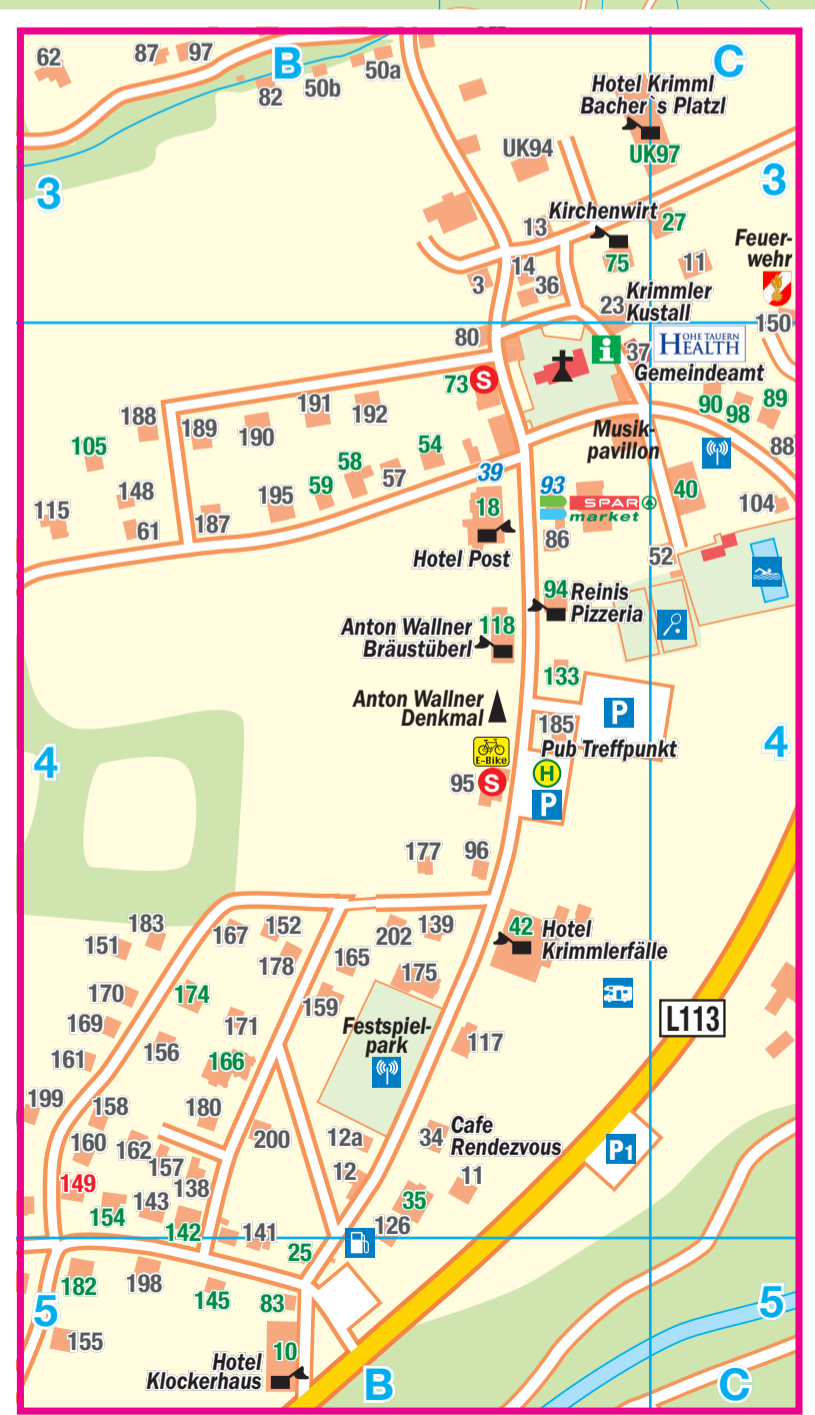

**ZEICHENERKLÄRUNG**

- L113 Hauptverbindung
- Sonstige Straße
- Gewässer
- 118 direkt vermietbare Objekte
- 118 über Vermietungsbüros buchbar
- 118 Wohnhäuser
- Kirche, Kapelle, Schranke
- Gasthof, Wegkreuz, Denkmal
- Tourist-Info, Denkwerkstatt
- HTH-Infostelle
- Haltestelle, Bank, Bankomat
- Parkplatz, Tankstelle
- Tennisplatz, Freibad
- E-Bikeverleih, Caravan Abstellplatz
- Free-WLAN (Sommer)
- Sportgeschäft
- Naturrodelbahn
- Panoramaweg
- Tauerntourweg
- Spar Markt

0 100 200 300 400 m  
© Copyright by S & F, St. Pölten 2024

Krimmler Achental,  
Veiten Alm  
Hölzlalm  
Söllalm  
Krimmler Tauerntourhaus  
Richter Hütte, Warnsdorfer Hütte